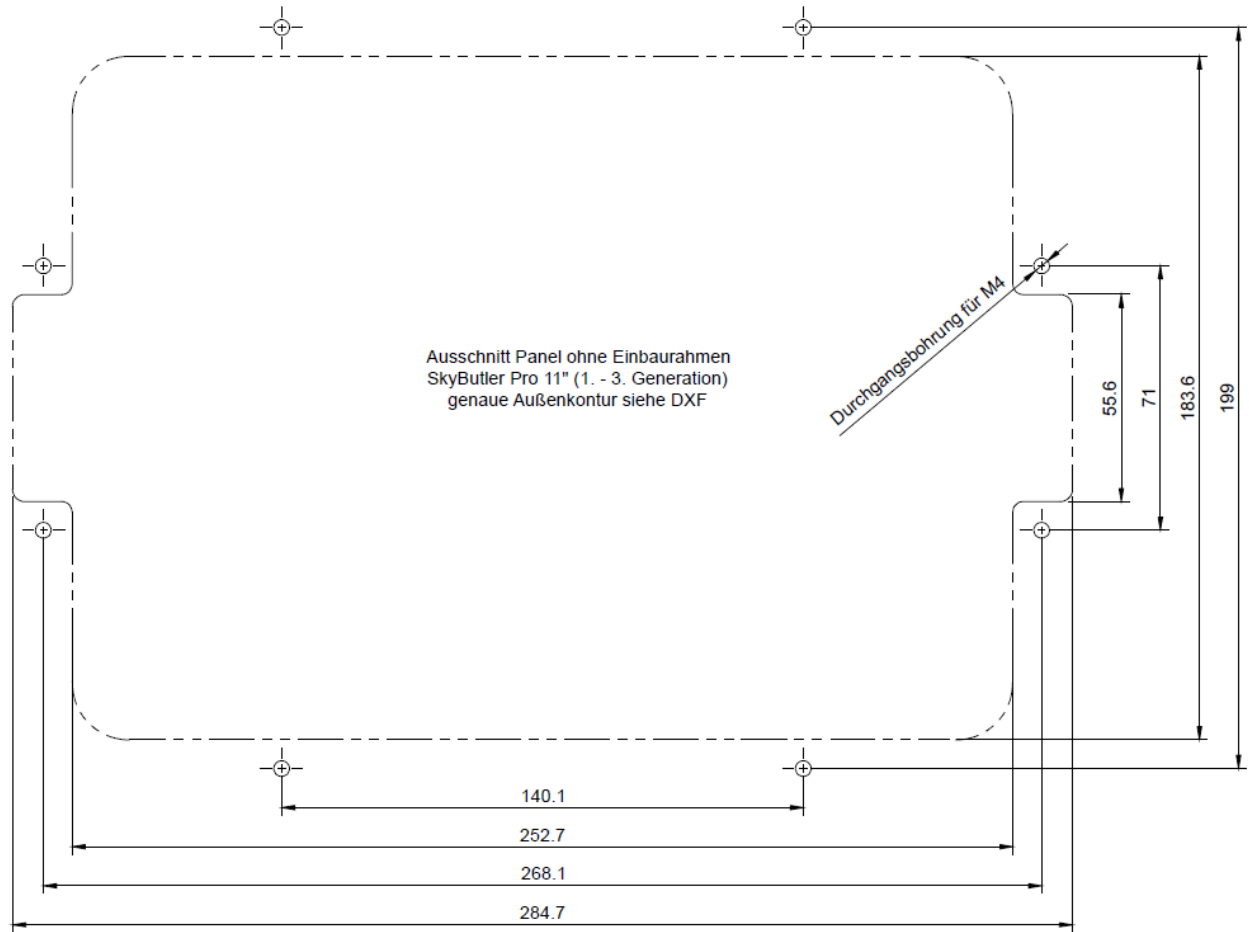

Einbaurahmen  
Skybutler Pro 11" (iPad Pro 11" 1. - 3. Generation)

Durchgangsbohrung für M4

Platzbedarf hinter Panel  
SkyButler Pro 11" (iPad Pro 11" 1. - 3. Generation)  
Rückansicht