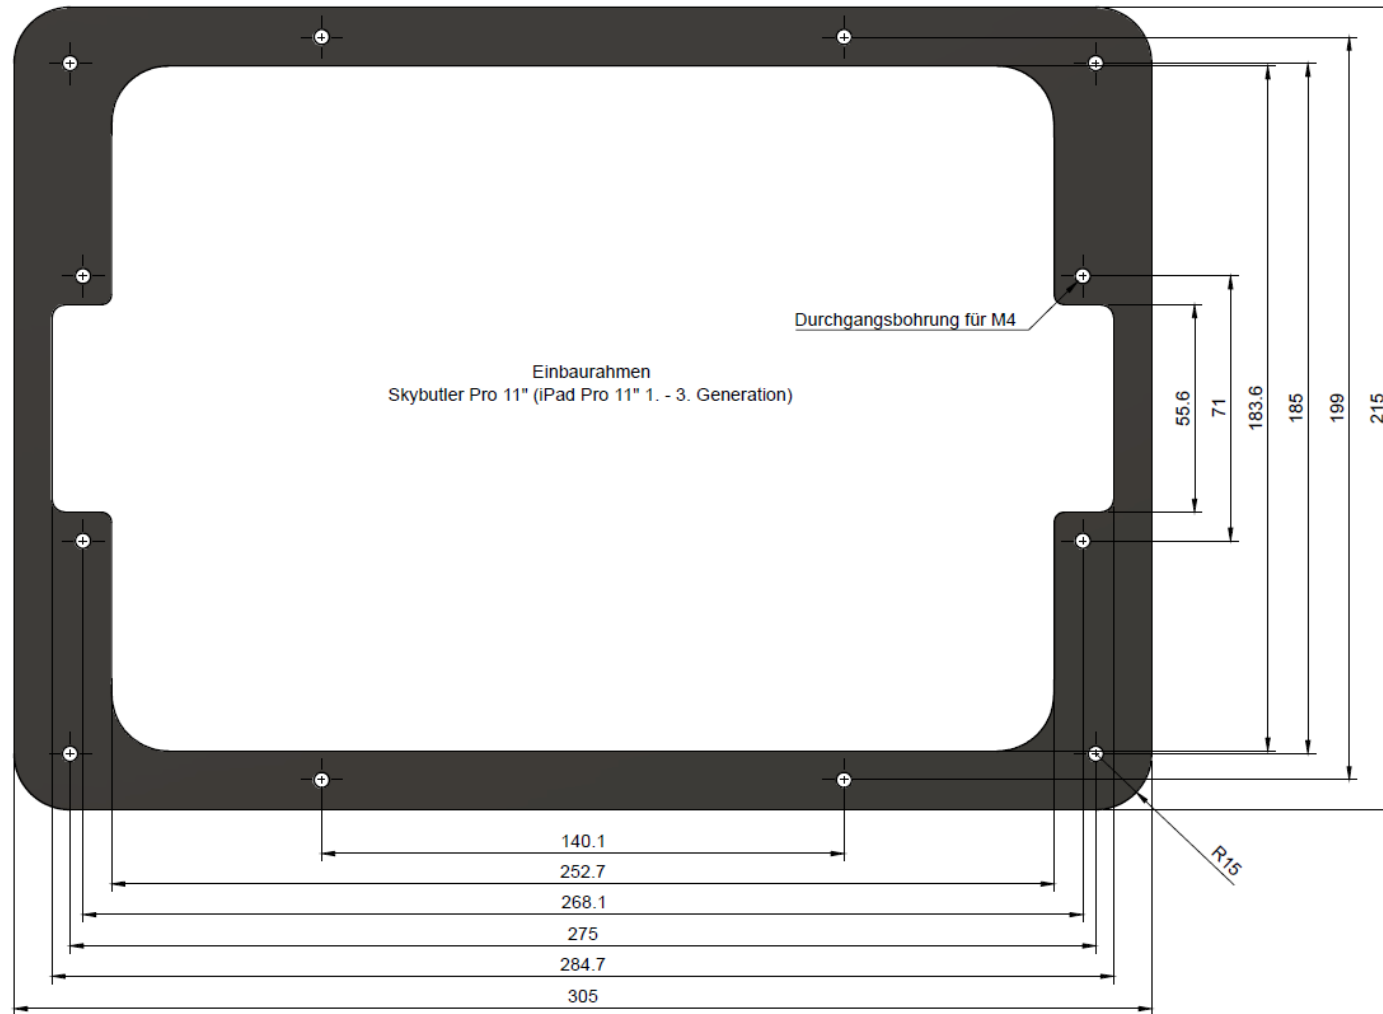

Einbaurahmen  
Skybutler Pro 11" (iPad Pro 11" 1. - 3. Generation)

Durchgangsbohrung für M4

Platzbedarf hinter Panel  
SkyButler Pro 11" (iPad Pro 11" 1. - 3. Generation)  
Rückansicht